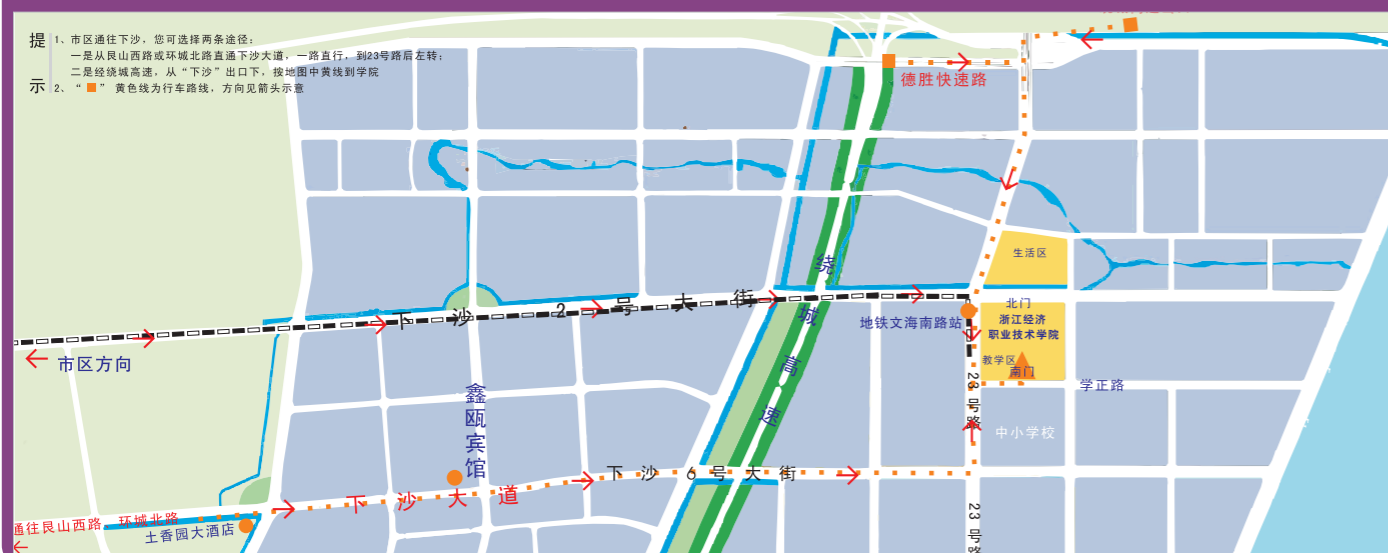

浙江经济职业技术学院

ZHEJIANG TECHNICAL INSTITUTE OF ECONOMICS

2019届毕业生情况介绍

浙江经济职业技术学院交通示意图